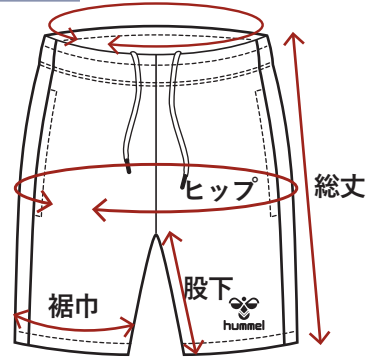

(cm)

ハーフパンツ

	120	130	140	150	160	S	M	L	O	XO	XO2	XO3	XO4
ウエスト	50	52	54	58	62	64	68	72	76	80	84	88	92
ヒップ	79	83	87	91	95	98	102	106	110	114	118	122	126
総丈	42.5	44.5	46.5	48.5	50.5	48	50	52	54	56	58	60	62
股下	22.5	23.5	24.5	25.5	26.5	24	25	26	27	28	29	30	31
裾巾	22	23	24	25	26	26	26.5	27	27.5	28	28.5	29	29.5

(cm)

製品サイズは一般サイズとジュニアサイズで基準としているシルエットが異なるため、
アイテムによっては一部の部位で製品サイズが大小入れ替わる設計となることがあります(160cmサイズ～Sサイズ)

フルジップジャケット

ピステシャツ

パンツ

ウエスト

ハーフパンツ

ウエスト

ナンバー加工サイズ

		胸番号	背番号	腰番号	背中衿下番号	袖番号
フットボール	ユニセックス	10cm	25cm	10cm		
	ジュニア	8cm	20cm	8cm		
ハンドボール	ユニセックス レディース	10cm	20cm	10cm		
	ジュニア	10cm	20cm	10cm		
バレーボール	ユニセックス レディース	15cm	20cm	5~6cm(※)		
	ジュニア	10cm	15cm	5~6cm(※)		
バスケットボール	ユニセックス レディース	10cm	20cm			
リバーシブル	ユニセックス	10cm	20cm	10cm		
セカンダリー	ユニセックス	10cm			3cm	
Tシャツ	ユニセックス	10cm	25cm		3cm	3cm
	ジュニア	8cm	20cm		3cm	3cm
ウーブン	ユニセックス				3cm	
	ジュニア				3cm	
ウォームアップス	ユニセックス				3cm	
	ジュニア				3cm	
ポロシャツ	ユニセックス				3cm	3cm
スウェット	ユニセックス				3cm	3cm

ジュニアチームのご注文にユニセックスサイズが混在する場合、ジュニア番号サイズでの加工が可能です(ゲームウエア・Tシャツのみ)
 ※バレーボールパンツ番号に関しましては股下サイズに応じて高さを調整いたします。

ポロシャツ

	S	M	L	O	XO	XO2	XO3	XO4
着丈	64	66	68	70	72	74	76	78
身巾	48	50	52	54	56	58	60	62
肩巾(セットイン)	43	44	45	46	47	48	49	50
袖丈(セットイン)	20.5	21.5	22.5	23.5	24.5	25.5	26.5	27.5
裾丈(ラグラン)	42	43.5	45	46.5	48	49.5	51	52.5
裾巾	48	50	52	54	56	58	60	62