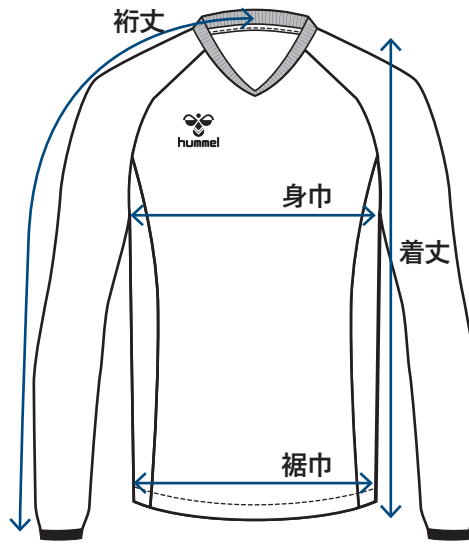

(cm)

ハーフパンツ

	120	130	140	150	160	S	M	L	O	XO	XO2	XO3	XO4
ウエスト	50	52	54	56	59	62	66	70	74	78	82	86	90
ヒップ	86	90	94	98	102	102	106	110	114	118	122	126	130
総丈	39	41	43	45	47	48	50	52	54	56	58	60	62
股下	17	18	19	20	21	23	24	25	26	27	28	29	30
裾巾	22	23	24	25	26	23	24	25	26	27	28	29	30

(cm)

製品サイズは一般サイズとジュニアサイズで基準としているシルエットが異なるため、アイテムによっては一部の部位で製品サイズが大小入れ替わる設計となることがあります(160cmサイズ～Sサイズ)

フルオープンパンツ

	150	160	S	M	L	O	XO	XO2	XO3	XO4
ウエスト	54	58	62	66	70	74	78	82	86	90
ヒップ	102	106	110	114	118	122	126	130	134	138
総丈	87	91	95	99	103	107	111	115	119	123
股下	62	65	68	71	74	77	80	83	86	89
裾巾	18	19	20	21	22	23	24	25	26	27

(cm)

フルジップジャケット

ピステシャツ

ホッピングパンツ

ハーフパンツ

ナンバー加工サイズ

		胸番号	背番号	腰番号	背中衿下番号	袖番号
フットボール	ユニセックス	10cm	25cm	10cm		
	ジュニア	8cm	20cm	8cm		
ハンドボール	ユニセックス レディース	10cm	20cm	10cm		
	ジュニア	10cm	20cm	10cm		
バレーボール	ユニセックス レディース	15cm	20cm	5~6cm(※)		
	ジュニア	10cm	15cm	5~6cm(※)		
バスケットボール	ユニセックス レディース	10cm	20cm			
リバーシブル	ユニセックス	10cm	20cm	10cm		
セカンダリー	ユニセックス	10cm			3cm	
Tシャツ	ユニセックス	10cm	25cm		3cm	3cm
	ジュニア	8cm	20cm		3cm	3cm
ウーブン	ユニセックス				3cm	
	ジュニア				3cm	
ウォームアップス	ユニセックス				3cm	
	ジュニア				3cm	
ポロシャツ	ユニセックス				3cm	3cm
スウェット	ユニセックス				3cm	3cm