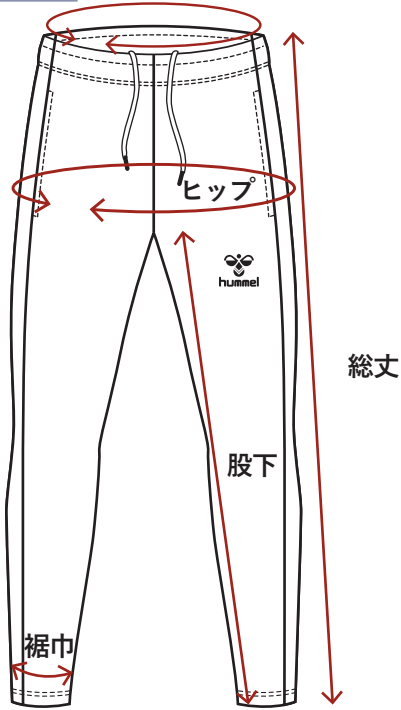

(cm)

ハーフパンツ

	120	130	140	150	160	S	M	L	O	XO	XO2	XO3	XO4
ウエスト	50	52	54	58	62	64	68	72	76	80	84	88	92
ヒップ	79	83	87	91	95	98	102	106	110	114	118	122	126
総丈	42.5	44.5	46.5	48.5	50.5	48	50	52	54	56	58	60	62
股下	22.5	23.5	24.5	25.5	26.5	24	25	26	27	28	29	30	31
裾巾	22	23	24	25	26	26	26.5	27	27.5	28	28.5	29	29.5

(cm)

製品サイズは一般サイズとジュニアサイズで基準としているシルエットが異なるため、
アイテムによっては一部の部位で製品サイズが大小入れ替わる設計となることがあります(160cmサイズ～Sサイズ)

フルジップジャケット

ピステシャツ

パンツ

ウエスト

ハーフパンツ

ウエスト

ナンバー加工サイズ

		胸番号	背番号	腰番号	背中衿下番号	袖番号
フットボール	ユニセックス	10cm	25cm	10cm		
	ジュニア	8cm	20cm	8cm		
ハンドボール	ユニセックス レディース	10cm	20cm	10cm		
	ジュニア	10cm	20cm	10cm		
バレーボール	ユニセックス レディース	15cm	20cm	5~6cm(※)		
	ジュニア	10cm	15cm	5~6cm(※)		
バスケットボール	ユニセックス レディース	10cm	20cm			
リバーシブル	ユニセックス	10cm	20cm	10cm		
セカンダリー	ユニセックス	10cm			3cm	
Tシャツ	ユニセックス	10cm	25cm		3cm	3cm
	ジュニア	8cm	20cm		3cm	3cm
ウーブン	ユニセックス				3cm	
	ジュニア				3cm	
ウォームアップス	ユニセックス				3cm	
	ジュニア				3cm	
ポロシャツ	ユニセックス				3cm	3cm
スウェット	ユニセックス				3cm	3cm

ジュニアチームのご注文にユニセックスサイズが混在する場合、ジュニア番号サイズでの加工が可能です(ゲームウエア・Tシャツのみ)
 ※バレーボールパンツ番号に関しましては股下サイズに応じて高さを調整いたします。

ポロシャツ

	S	M	L	O	XO	XO2	XO3	XO4
着丈	64	66	68	70	72	74	76	78
身巾	48	50	52	54	56	58	60	62
肩巾(セットイン)	43	44	45	46	47	48	49	50
袖丈(セットイン)	20.5	21.5	22.5	23.5	24.5	25.5	26.5	27.5
裾丈(ラグラン)	42	43.5	45	46.5	48	49.5	51	52.5
裾巾	48	50	52	54	56	58	60	62