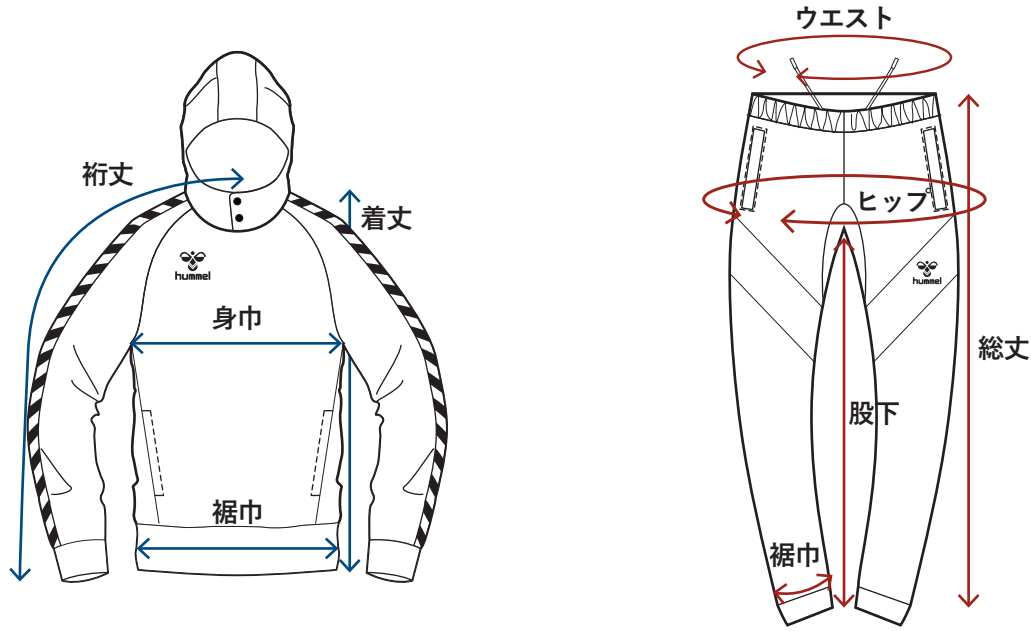

(cm)

パンツ(裾ボタン)

	150	160	S	M	L	O	XO	XO2	XO3	XO4
ウエスト	54	58	62	66	70	74	78	82	86	90
ヒップ	90	94	98	102	106	110	114	118	122	126
総丈	84	88	92	96	100	104	108	112	116	120
股下	63.5	66.5	69.5	72.5	75.5	78.5	81.5	84.5	87.5	90.5
裾巾	12	12.5	13	13.5	14	14.5	15	15.5	16	16.5

(cm)

スウェット

寸法計測位置

ナンバー加工サイズ

		胸番号	背番号	腰番号	背中衿下番号	袖番号
フットボール	ユニセックス	10cm	25cm	10cm		
	ジュニア	8cm	20cm	8cm		
ハンドボール	ユニセックス レディース	10cm	20cm	10cm		
	ジュニア	10cm	20cm	10cm		
バレーボール	ユニセックス レディース	15cm	20cm	5~6cm(※)		
	ジュニア	10cm	15cm	5~6cm(※)		
バスケットボール	ユニセックス レディース	10cm	20cm			
リバーシブル	ユニセックス	10cm	20cm	10cm		
セカンダリー	ユニセックス	10cm			3cm	
Tシャツ	ユニセックス	10cm	25cm		3cm	3cm
	ジュニア	8cm	20cm		3cm	3cm
ウーブン	ユニセックス				3cm	
	ジュニア				3cm	
ウォームアップス	ユニセックス				3cm	
	ジュニア				3cm	
ポロシャツ	ユニセックス				3cm	3cm
スウェット	ユニセックス				3cm	3cm