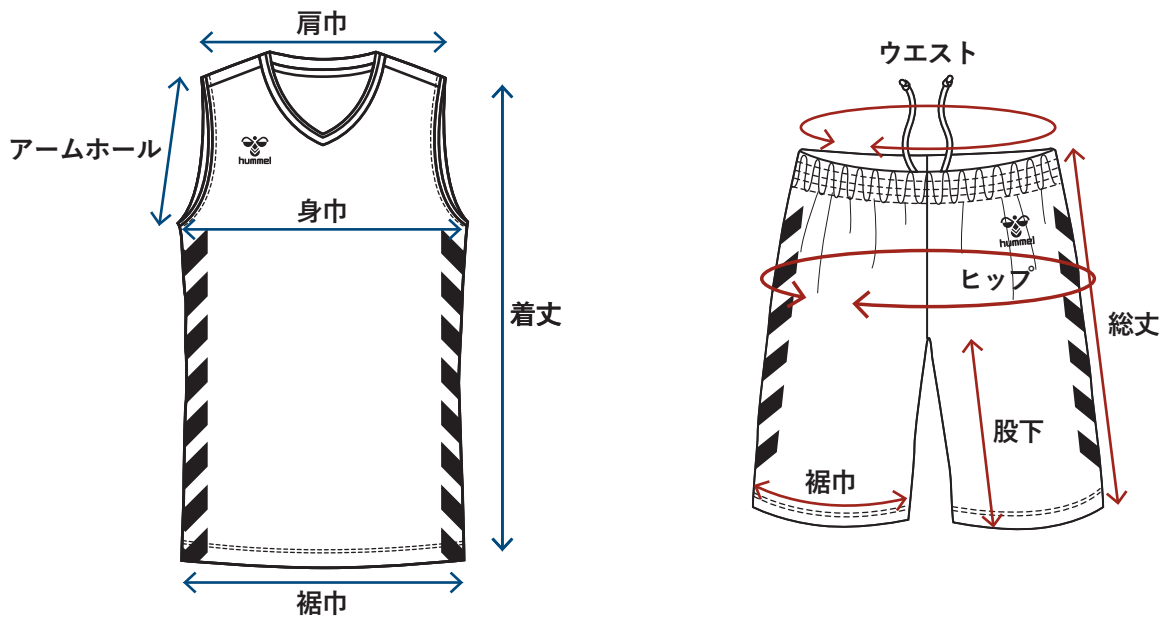

ナンバー加工サイズ

		胸番号	背番号	腰番号	背中衿下番号	袖番号
フットボール	ユニセックス	10cm	25cm	10cm		
	ジュニア	8cm	20cm	8cm		
ハンドボール	ユニセックス レディース	10cm	20cm	10cm		
	ジュニア	10cm	20cm	10cm		
バレーボール	ユニセックス レディース	15cm	20cm	5~6cm(※)		
	ジュニア	10cm	15cm	5~6cm(※)		
バスケットボール	ユニセックス レディース	10cm	20cm			
リバーシブル	ユニセックス	10cm	20cm	10cm		
セカンドアリー	ユニセックス	10cm			3cm	
Tシャツ	ユニセックス	10cm	25cm		3cm	3cm
	ジュニア	8cm	20cm		3cm	3cm
ウーブン	ユニセックス				3cm	
	ジュニア				3cm	
ウォームアップス	ユニセックス				3cm	
	ジュニア				3cm	
ポロシャツ	ユニセックス				3cm	3cm
スウェット	ユニセックス				3cm	3cm

ジュニアチームのご注文にユニセックスサイズが混在する場合、ジュニア番号サイズでの加工が可能です(ゲームウエア・Tシャツのみ)
※バレーボールパンツ番号に関しましては股下サイズに応じて高さを調整いたします。