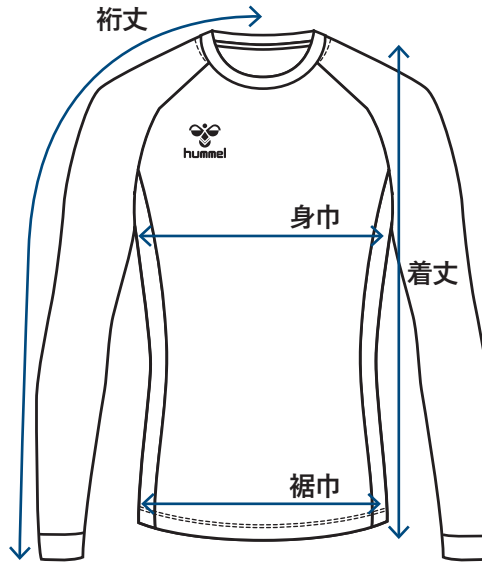

(cm)

テックパンツ

	120	130	140	150	160	S	M	L	O	XO	XO2	XO3	XO4
ウエスト	50	52	54	58	62	64	68	72	76	80	84	88	92
ヒップ	79	83	87	91	95	94	98	102	106	110	114	118	122
総丈	73	77	81	85	89	90	94	98	102	106	110	114	118
股下	53	56	59	62	65	66	69	72	75	78	81	84	87
裾巾	11	11.5	12	12.5	13	11.5	12	12.5	13	13.5	14	14.5	15

(cm)

ハーフパンツ

	120	130	140	150	160	S	M	L	O	XO	XO2	XO3	XO4
ウエスト	50	52	54	58	62	64	68	72	76	80	84	88	92
ヒップ	79	83	87	91	95	98	102	106	110	114	118	122	126
総丈	42.5	44.5	46.5	48.5	50.5	48	50	52	54	56	58	60	62
股下	22.5	23.5	24.5	25.5	26.5	24	25	26	27	28	29	30	31
裾巾	22	23	24	25	26	26	26.5	27	27.5	28	28.5	29	29.5

(cm)

製品サイズは一般サイズとジュニアサイズで基準としているシルエットが異なるため、
アイテムによっては一部の部位で製品サイズが大小入れ替わる設計となることがあります(160cmサイズ～Sサイズ)

フルジップジャケット

ピステシャツ

パンツ

ウエスト

ハーフパンツ

ウエスト