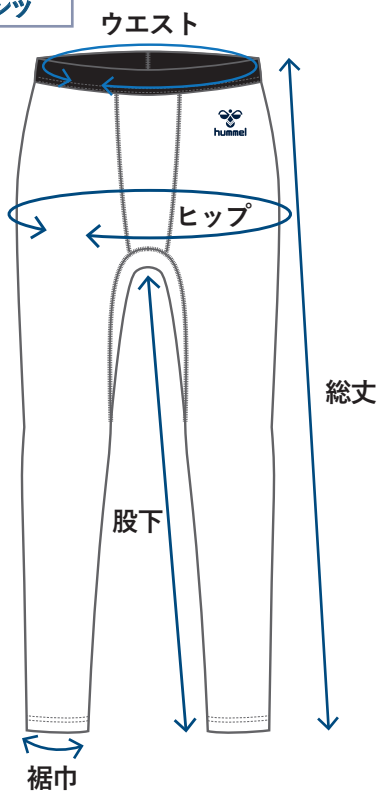

(cm)

スウェット

寸法計測位置

ナンバー加工サイズ

		胸番号	背番号	腰番号	背中衿下番号	袖番号
フットボール	ユニセックス	10cm	25cm	10cm		
	ジュニア	8cm	20cm	8cm		
ハンドボール	ユニセックス レディース	10cm	20cm	10cm		
	ジュニア	10cm	20cm	10cm		
バレーボール	ユニセックス レディース	15cm	20cm	5~6cm(※)		
	ジュニア	10cm	15cm	5~6cm(※)		
バスケットボール	ユニセックス レディース	10cm	20cm			
リバーシブル	ユニセックス	10cm	20cm	10cm		
セカンダリー	ユニセックス	10cm			3cm	
Tシャツ	ユニセックス	10cm	25cm		3cm	3cm
	ジュニア	8cm	20cm		3cm	3cm
ウーブン	ユニセックス				3cm	
	ジュニア				3cm	
ウォームアップス	ユニセックス				3cm	
	ジュニア				3cm	
ポロシャツ	ユニセックス				3cm	3cm
スウェット	ユニセックス				3cm	3cm

ジュニアチームのご注文にユニセックスサイズが混在する場合、ジュニア番号サイズでの加工が可能です(ゲームウエア・Tシャツのみ)
 ※バレーボールパンツ番号に関しましては股下サイズに応じて高さを調整いたします。

トップス

	140	150	160	S	M	L	O	XO
着丈	52	56	60	63	65	67	69	71
身巾	32	35	38	38	40	42	44	46
肩巾	27.5	30	32	36	37.5	39	40.5	42
袖丈	42	44	46	53.5	55	57	58.5	60.5
裾巾	29	32	35	32	34	36	38	40

(cm)

ショートパンツ

	140	150	160	S	M	L	O	XO
ウエスト	44	50	56	50	54	58	62	66
ヒップ	59	65	71	68	72	76	80	84
総丈	30.5	34	37.5	38	40	42	44	46
股下	14	16	18	17	18	19	20	21
裾巾	14	15	15.5	16	16.5	17	17.5	18

(cm)

ロングパンツ

	140	150	160	S	M	L	O	XO
ウエスト	44	50	56	50	54	58	62	66
ヒップ	59	65	71	68	72	76	80	84
総丈	66.5	73	79.5	87	89	91	93	95
股下	52	57	62	69	70	71	72	73
裾巾	7	8	8.5	9	9.5	10	10.5	11

(cm)

製品サイズは一般サイズとジュニアサイズで基準としているシルエットが異なるため、
アイテムによっては一部の部位で製品サイズが大小入れ替わる設計となることがあります(160cmサイズ～Sサイズ)

トップス

ロングパンツ

ショートパンツ

トップス

	120	130	140	150	160	S	M	L	O	XO
着丈	57	60	63	66	69	71	73	75	77	79
身巾	46	48.5	51	53.5	56	55	57	59	61	63
衿丈	70	73	76	79	82	80	83	86	89	92
裾巾	45	47.5	50	52.5	55	54	56	58	60	62