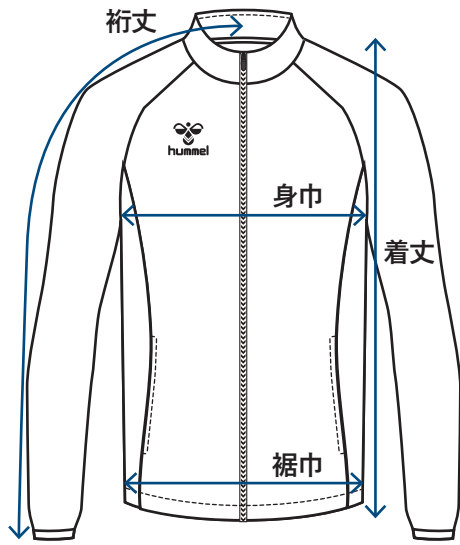

(cm)

ハーフパンツ

	120	130	140	150	160	S	M	L	O	XO	XO2	XO3	XO4
ウエスト	50	52	54	56	59	62	66	70	74	78	82	86	90
ヒップ	86	90	94	98	102	102	106	110	114	118	122	126	130
総丈	39	41	43	45	47	48	50	52	54	56	58	60	62
股下	17	18	19	20	21	23	24	25	26	27	28	29	30
裾巾	22	23	24	25	26	23	24	25	26	27	28	29	30

(cm)

製品サイズは一般サイズとジュニアサイズで基準としているシルエットが異なるため、アイテムによっては一部の部位で製品サイズが大小入れ替わる設計となることがあります(160cmサイズ～Sサイズ)

フルオープンパンツ

	150	160	S	M	L	O	XO	XO2	XO3	XO4
ウエスト	54	58	62	66	70	74	78	82	86	90
ヒップ	102	106	110	114	118	122	126	130	134	138
総丈	87	91	95	99	103	107	111	115	119	123
股下	62	65	68	71	74	77	80	83	86	89
裾巾	18	19	20	21	22	23	24	25	26	27

(cm)

フルジップジャケット

ピステシャツ

ホッピングパンツ

ハーフパンツ

ナンバー加工サイズ

		胸番号	背番号	腰番号	背中衿下番号	袖番号
フットボール	ユニセックス	10cm	25cm	10cm		
	ジュニア	8cm	20cm	8cm		
ハンドボール	ユニセックス レディース	10cm	20cm	10cm		
	ジュニア	10cm	20cm	10cm		
バレーボール	ユニセックス レディース	15cm	20cm	5~6cm(※)		
	ジュニア	10cm	15cm	5~6cm(※)		
バスケットボール	ユニセックス レディース	10cm	20cm			
リバーシブル	ユニセックス	10cm	20cm	10cm		
セカンダリー	ユニセックス	10cm			3cm	
Tシャツ	ユニセックス	10cm	25cm		3cm	3cm
	ジュニア	8cm	20cm		3cm	3cm
ウーブン	ユニセックス				3cm	
	ジュニア				3cm	
ウォームアップス	ユニセックス				3cm	
	ジュニア				3cm	
ポロシャツ	ユニセックス				3cm	3cm
スウェット	ユニセックス				3cm	3cm