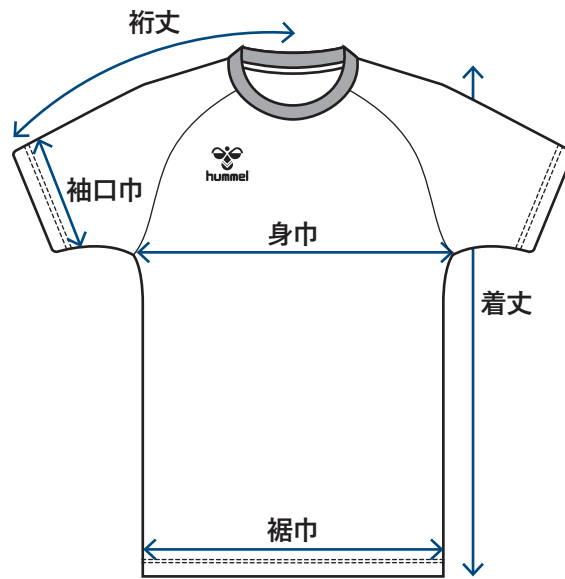

(cm)

ラグランタイプ

	150	160	S	M	L	O	XO	XO2	XO3	XO4
着丈	59	62	65	68	71	74	77	80	83	86
身巾	47	49	51	53	55	57	59	61	63	65
衿丈(半袖)	42	43.5	45	46.5	48	49.5	51	52.5	54	55.5
衿丈(長袖)	75	77	79	81	83	85	87	89	91	93
裾巾	47	49	51	53	55	57	59	61	63	65

(cm)

セットインタイプ

ラグランタイプ

ナンバー加工サイズ

		胸番号	背番号	腰番号	背中衿下番号	袖番号
フットボール	ユニセックス	10cm	25cm	10cm		
	ジュニア	8cm	20cm	8cm		
ハンドボール	ユニセックス レディース	10cm	20cm	10cm		
	ジュニア	10cm	20cm	10cm		
バレーボール	ユニセックス レディース	15cm	20cm	5~6cm(※)		
	ジュニア	10cm	15cm	5~6cm(※)		
バスケットボール	ユニセックス レディース	10cm	20cm			
リバーシブル	ユニセックス	10cm	20cm	10cm		
セカンダリー	ユニセックス	10cm			3cm	
Tシャツ	ユニセックス	10cm	25cm		3cm	3cm
	ジュニア	8cm	20cm		3cm	3cm
ウーブン	ユニセックス				3cm	
	ジュニア				3cm	
ウォームアップス	ユニセックス				3cm	
	ジュニア				3cm	
ポロシャツ	ユニセックス				3cm	3cm
スウェット	ユニセックス				3cm	3cm