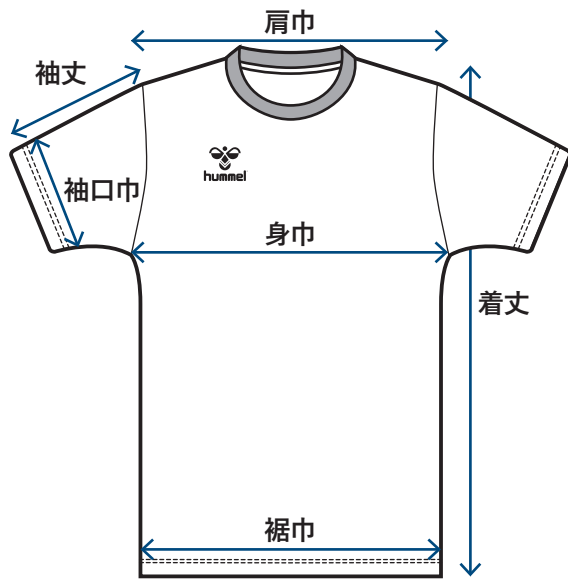

セットインタイプ

ナンバー加工サイズ

		胸番号	背番号	腰番号	背中衿下番号	袖番号
フットボール	ユニセックス	10cm	25cm	10cm		
	ジュニア	8cm	20cm	8cm		
ハンドボール	ユニセックス レディース	10cm	20cm	10cm		
	ジュニア	10cm	20cm	10cm		
バレーボール	ユニセックス レディース	15cm	20cm	5~6cm(※)		
	ジュニア	10cm	15cm	5~6cm(※)		
バスケットボール	ユニセックス レディース	10cm	20cm			
リバーシブル	ユニセックス	10cm	20cm	10cm		
セカンダリー	ユニセックス	10cm			3cm	
Tシャツ	ユニセックス	10cm	25cm		3cm	3cm
	ジュニア	8cm	20cm		3cm	3cm
ウーブン	ユニセックス				3cm	
	ジュニア				3cm	
ウォームアップス	ユニセックス				3cm	
	ジュニア				3cm	
ポロシャツ	ユニセックス				3cm	3cm
スウェット	ユニセックス				3cm	3cm

ジュニアチームのご注文にユニセックスサイズが混在する場合、ジュニア番号サイズでの加工が可能です(ゲームウエア・Tシャツのみ)
※バレーボールパンツ番号に関しては股下サイズに応じて高さを調整いたします。