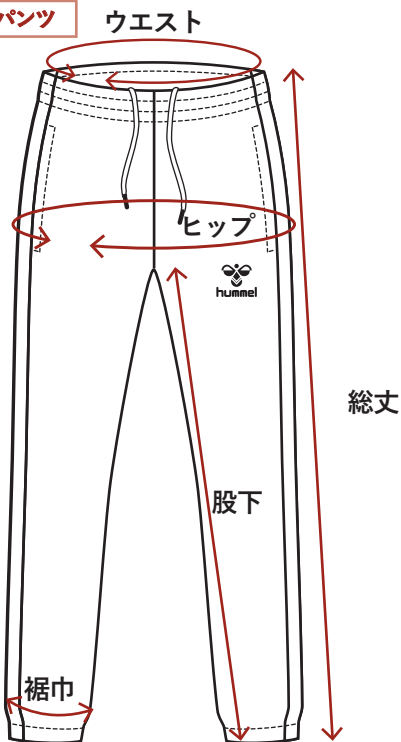

(cm)

製品サイズは一般サイズとジュニアサイズで基準としているシルエットが異なるため、アイテムによっては一部の部位で製品サイズが大小入れ替わる設計となることがあります(160cmサイズ～Sサイズ)

フルオープンパンツ

	150	160	S	M	L	O	XO	XO2	XO3	XO4
ウエスト	54	58	62	66	70	74	78	82	86	90
ヒップ	102	106	110	114	118	122	126	130	134	138
総丈	87	91	95	99	103	107	111	115	119	123
股下	62	65	68	71	74	77	80	83	86	89
裾巾	18	19	20	21	22	23	24	25	26	27

(cm)

フルジップジャケット

ピステシャツ

ホッピングパンツ

ハーフパンツ

ナンバー加工サイズ

		胸番号	背番号	腰番号	背中衿下番号	袖番号
フットボール	ユニセックス	10cm	25cm	10cm		
	ジュニア	8cm	20cm	8cm		
ハンドボール	ユニセックス レディース	10cm	20cm	10cm		
	ジュニア	10cm	20cm	10cm		
バレーボール	ユニセックス レディース	15cm	20cm	5~6cm(※)		
	ジュニア	10cm	15cm	5~6cm(※)		
バスケットボール	ユニセックス レディース	10cm	20cm			
リバーシブル	ユニセックス	10cm	20cm	10cm		
セカンダリー	ユニセックス	10cm			3cm	
Tシャツ	ユニセックス	10cm	25cm		3cm	3cm
	ジュニア	8cm	20cm		3cm	3cm
ウーブン	ユニセックス				3cm	
	ジュニア				3cm	
ウォームアップス	ユニセックス				3cm	
	ジュニア				3cm	
ポロシャツ	ユニセックス				3cm	3cm
スウェット	ユニセックス				3cm	3cm

ジュニアチームのご注文にユニセックスサイズが混在する場合、ジュニア番号サイズでの加工が可能です(ゲームウエア・Tシャツのみ)
 ※バレーボールパンツ番号に関しましては股下サイズに応じて高さを調整いたします。

トップス

	120	130	140	150	160	S	M	L	O	XO	XO2	XO3	XO4
着丈	49	52	55	58	61	60	63	66	69	72	75	78	81
身巾	40	42	44	46	48	48	50	52	54	56	58	60	62
衿丈	63	66	69	72	75	75.5	78	80.5	83	85.5	88	90.5	93
裾巾 (フルジップ・ハーフジップ)	37	39	41	43	45	46	48	50	52	54	56	58	60
裾巾 (トラックジャケット・ クルーネック)	35	37	39	41	43	44	46	48	50	52	54	56	58

(cm)

ストレートパンツ

	120	130	140	150	160	S	M	L	O	XO	XO2	XO3	XO4
ウエスト	50	52	54	58	62	64	68	72	76	80	84	88	92
ヒップ	79	83	87	91	95	98	102	106	110	114	118	122	126
総丈	76	80	84	88	92	93	97	101	105	109	113	117	121
股下	56	59	62	65	68	69	72	75	78	81	84	87	90
裾巾	16	16.5	17	17.5	18	17	17.5	18	18.5	19	19.5	20	20.5