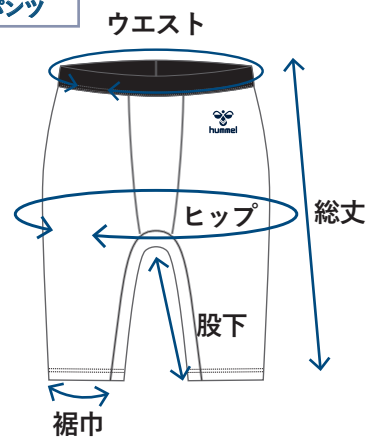

(cm)

ショートパンツ

	140	150	160	S	M	L	O	XO
ウエスト	44	50	56	50	54	58	62	66
ヒップ	59	65	71	68	72	76	80	84
総丈	30.5	34	37.5	38	40	42	44	46
股下	14	16	18	17	18	19	20	21
裾巾	14	15	15.5	16	16.5	17	17.5	18

(cm)

ロングパンツ

	140	150	160	S	M	L	O	XO
ウエスト	44	50	56	50	54	58	62	66
ヒップ	59	65	71	68	72	76	80	84
総丈	66.5	73	79.5	87	89	91	93	95
股下	52	57	62	69	70	71	72	73
裾巾	7	8	8.5	9	9.5	10	10.5	11

(cm)

製品サイズは一般サイズとジュニアサイズで基準としているシルエットが異なるため、
アイテムによっては一部の部位で製品サイズが大小入れ替わる設計となることがあります(160cmサイズ～Sサイズ)

トップス

ロングパンツ

ショートパンツ

トップス

	120	130	140	150	160	S	M	L	O	XO
着丈	57	60	63	66	69	71	73	75	77	79
身巾	46	48.5	51	53.5	56	55	57	59	61	63
衿丈	70	73	76	79	82	80	83	86	89	92
裾巾	45	47.5	50	52.5	55	54	56	58	60	62

(cm)

ストレートパンツ

	120	130	140	150	160	S	M	L	O	XO
ウエスト	52	54	58	62	66	62	66	70	74	78
ヒップ	94	98	102	106	110	108	112	116	120	124
総丈	80	84	88	92	96	98	102	106	110	114
股下	56	59	62	65	68	70	73	76	79	82
裾巾	19	19.5	20	20.5	21	22	22.5	23	23.5	24