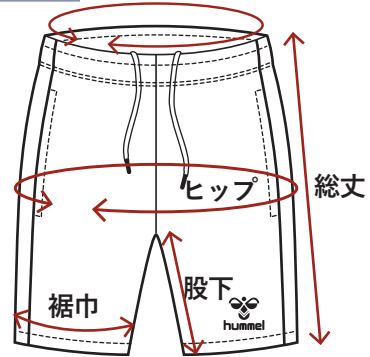

(cm)

ハーフパンツ

	120	130	140	150	160	S	M	L	O	XO	XO2	XO3	XO4
ウエスト	50	52	54	58	62	64	68	72	76	80	84	88	92
ヒップ	79	83	87	91	95	98	102	106	110	114	118	122	126
総丈	42.5	44.5	46.5	48.5	50.5	48	50	52	54	56	58	60	62
股下	22.5	23.5	24.5	25.5	26.5	24	25	26	27	28	29	30	31
裾巾	22	23	24	25	26	26	26.5	27	27.5	28	28.5	29	29.5

(cm)

製品サイズは一般サイズとジュニアサイズで基準としているシルエットが異なるため、
アイテムによっては一部の部位で製品サイズが大小入れ替わる設計となることがあります(160cmサイズ～Sサイズ)

フルジップジャケット

ピステシャツ

パンツ

ウエスト

ハーフパンツ

ウエスト

ナンバー加工サイズ

		胸番号	背番号	腰番号	背中衿下番号	袖番号
フットボール	ユニセックス	10cm	25cm	10cm		
	ジュニア	8cm	20cm	8cm		
ハンドボール	ユニセックス レディース	10cm	20cm	10cm		
	ジュニア	10cm	20cm	10cm		
バレーボール	ユニセックス レディース	15cm	20cm	5~6cm(※)		
	ジュニア	10cm	15cm	5~6cm(※)		
バスケットボール	ユニセックス レディース	10cm	20cm			
リバーシブル	ユニセックス	10cm	20cm	10cm		
セカンドアリー	ユニセックス	10cm			3cm	
Tシャツ	ユニセックス	10cm	25cm		3cm	3cm
	ジュニア	8cm	20cm		3cm	3cm
ウーブン	ユニセックス				3cm	
	ジュニア				3cm	
ウォームアップス	ユニセックス				3cm	
	ジュニア				3cm	
ポロシャツ	ユニセックス				3cm	3cm
スウェット	ユニセックス				3cm	3cm

ジュニアチームのご注文にユニセックスサイズが混在する場合、ジュニア番号サイズでの加工が可能です(ゲームウエア・Tシャツのみ)
 ※バレーボールパンツ番号に関しましては股下サイズに応じて高さを調整いたします。

ポロシャツ

	S	M	L	O	XO	XO2	XO3	XO4
着丈	64	66	68	70	72	74	76	78
身巾	48	50	52	54	56	58	60	62
肩巾(セットイン)	43	44	45	46	47	48	49	50
袖丈(セットイン)	20.5	21.5	22.5	23.5	24.5	25.5	26.5	27.5
裾丈(ラグラン)	42	43.5	45	46.5	48	49.5	51	52.5
裾巾	48	50	52	54	56	58	60	62