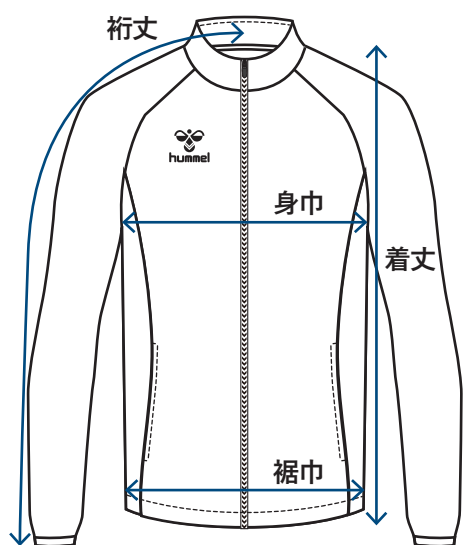

(cm)

ハーフパンツ

	120	130	140	150	160	S	M	L	O	XO	XO2	XO3	XO4
ウエスト	50	52	54	56	59	62	66	70	74	78	82	86	90
ヒップ	86	90	94	98	102	102	106	110	114	118	122	126	130
総丈	39	41	43	45	47	48	50	52	54	56	58	60	62
股下	17	18	19	20	21	23	24	25	26	27	28	29	30
裾巾	22	23	24	25	26	23	24	25	26	27	28	29	30

(cm)

製品サイズは一般サイズとジュニアサイズで基準としているシルエットが異なるため、アイテムによっては一部の部位で製品サイズが大小入れ替わる設計となることがあります(160cmサイズ～Sサイズ)

フルオープンパンツ

	150	160	S	M	L	O	XO	XO2	XO3	XO4
ウエスト	54	58	62	66	70	74	78	82	86	90
ヒップ	102	106	110	114	118	122	126	130	134	138
総丈	87	91	95	99	103	107	111	115	119	123
股下	62	65	68	71	74	77	80	83	86	89
裾巾	18	19	20	21	22	23	24	25	26	27

(cm)

フルジップジャケット

ピステシャツ

ホッピングパンツ

ハーフパンツ

ナンバー加工サイズ

		胸番号	背番号	腰番号	背中衿下番号	袖番号
フットボール	ユニセックス	10cm	25cm	10cm		
	ジュニア	8cm	20cm	8cm		
ハンドボール	ユニセックス レディース	10cm	20cm	10cm		
	ジュニア	10cm	20cm	10cm		
バレーボール	ユニセックス レディース	15cm	20cm	5~6cm(※)		
	ジュニア	10cm	15cm	5~6cm(※)		
バスケットボール	ユニセックス レディース	10cm	20cm			
リバーシブル	ユニセックス	10cm	20cm	10cm		
セカンダリー	ユニセックス	10cm			3cm	
Tシャツ	ユニセックス	10cm	25cm		3cm	3cm
	ジュニア	8cm	20cm		3cm	3cm
ウーブン	ユニセックス				3cm	
	ジュニア				3cm	
ウォームアップス	ユニセックス				3cm	
	ジュニア				3cm	
ポロシャツ	ユニセックス				3cm	3cm
スウェット	ユニセックス				3cm	3cm