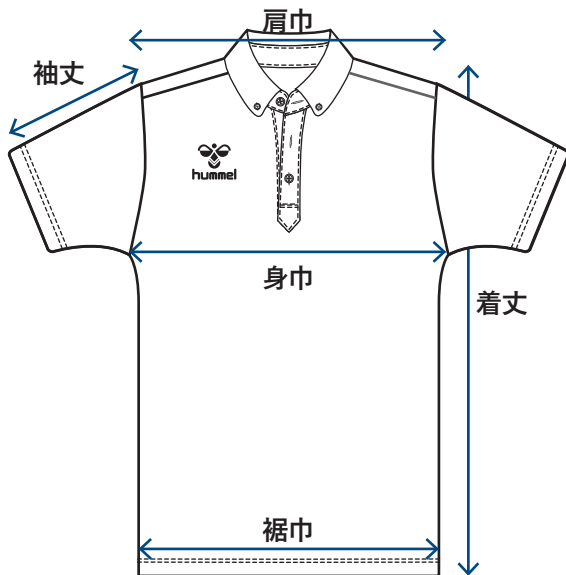

ポロシャツ

	S	M	L	O	XO	XO2	XO3	XO4
着丈	64	66	68	70	72	74	76	78
身巾	48	50	52	54	56	58	60	62
肩巾(セットイン)	43	44	45	46	47	48	49	50
袖丈(セットイン)	20.5	21.5	22.5	23.5	24.5	25.5	26.5	27.5
裾丈(ラグラン)	42	43.5	45	46.5	48	49.5	51	52.5
裾巾	48	50	52	54	56	58	60	62

(cm)

セットインタイプ