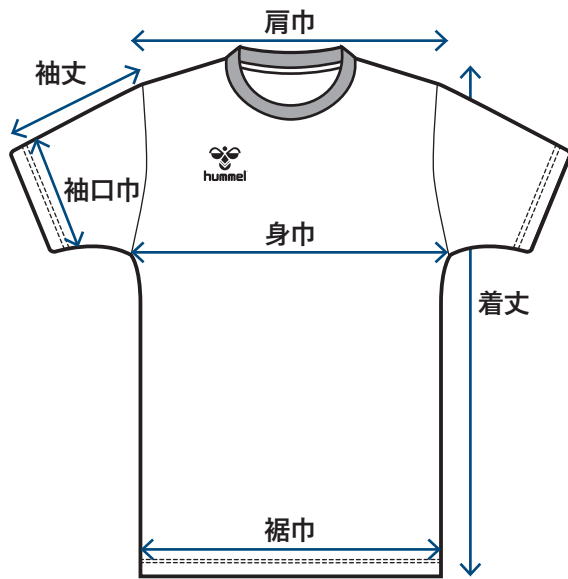

ジュニアチームのご注文にユニセックスサイズが混在する場合、ジュニア番号サイズでの加工が可能です(ゲームウエア・Tシャツのみ)
 ※バレーボールパンツ番号に関しては股下サイズに応じて高さを調整いたします。

セットインタイプ

	120	130	140	150	160	S	M	L	O	XO	XO2	XO3	XO4
着丈	47	51	55	59	63	64	66	68	70	72	74	76	78
身巾	36	39	42	45	48	49	51	53	55	57	59	61	63
肩巾	34.5	36.5	38.5	40.5	42.5	42	43	44	45	46	47	48	49
袖丈(半袖)	16.5	17.5	18.5	19.5	20.5	21	22	23	24	25	26	27	28
袖丈(長袖)	44	46	48	50	52	57	58.5	60	61.5	63	64.5	66	67.5
裾巾	36	39	42	45	48	49	51	53	55	57	59	61	63

(cm)

ラグランタイプ

	120	130	140	150	160	S	M	L	O	XO	XO2	XO3	XO4
着丈	47	51	55	59	63	64	66	68	70	72	74	76	78
身巾	36	39	42	45	48	49	51	53	55	57	59	61	63
桁丈(半袖)	33.5	35.5	37.5	39.5	41.5	42	43.5	45	46.5	48	49.5	51	52.5
桁丈(長袖)	61	64	67	70	73	78	80	82	84	86	88	90	92
裾巾	36	39	42	45	48	49	51	53	55	57	59	61	63

(cm)

製品サイズは一般サイズとジュニアサイズで基準としているシルエットが異なるため、
アイテムによっては一部の部位で製品サイズが大小入れ替わる設計となることがあります(160cmサイズ～Sサイズ)

セットインタイプ

ラグランタイプ

ナンバー加工サイズ

		胸番号	背番号	腰番号	背中衿下番号	袖番号
フットボール	ユニセックス	10cm	25cm	10cm		
	ジュニア	8cm	20cm	8cm		
ハンドボール	ユニセックス レディース	10cm	20cm	10cm		
	ジュニア	10cm	20cm	10cm		
バレーボール	ユニセックス レディース	15cm	20cm	5~6cm(※)		
	ジュニア	10cm	15cm	5~6cm(※)		
バスケットボール	ユニセックス レディース	10cm	20cm			
リバーシブル	ユニセックス	10cm	20cm	10cm		
セカンドリー	ユニセックス	10cm			3cm	
Tシャツ	ユニセックス	10cm	25cm		3cm	3cm
	ジュニア	8cm	20cm		3cm	3cm
ウーブン	ユニセックス				3cm	
	ジュニア				3cm	
ウォームアップス	ユニセックス				3cm	
	ジュニア				3cm	
ポロシャツ	ユニセックス				3cm	3cm
スウェット	ユニセックス				3cm	3cm