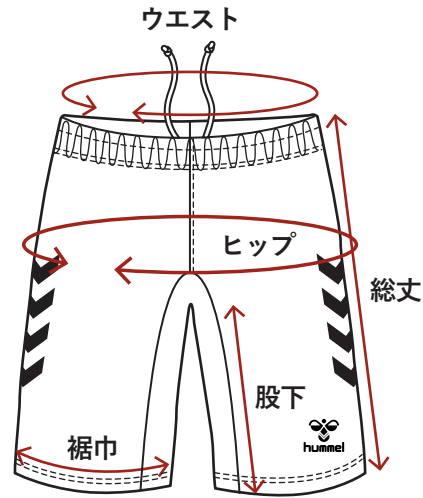

(cm)

スリムシャツ

	S	M	L	O	XO	XO2	XO3	XO4
着丈	67	69	71	73	75	77	79	81
身巾	44	46	48	50	52	54	56	58
衿丈(半袖)	40.5	42	43.5	45	46.5	48	49.5	51
衿丈(長袖)	76.5	78.5	80.5	82.5	84.5	86.5	88.5	90.5
裾巾	40	42	44	46	48	50	52	54
袖口巾(半袖)	14.5	15	15.5	16	16.5	17	17.5	18

(cm)

ノーマルパンツ(素材C:ドライウーブン)

	120	130	140	150	160	S	M	L	O	XO	XO2	XO3	XO4
ウエスト	52	52	54	56	58	60	64	68	72	76	80	84	88
ヒップ	86	90	94	98	102	108	112	116	120	124	128	132	136
総丈	33	35	37	39	41	42	44	46	48	50	52	54	56
股下	14	15	16	17	18	19	20	21	22	23	24	25	26
裾巾	23	24	25	26	27	28	29	30	31	32	33	34	35

(cm)

スリムパンツ(素材A:ドライニット, 素材B:フラットニット)

	120	130	140	150	160	S	M	L	O	XO	XO2	XO3	XO4
ウエスト	52	52	54	56	58	60	64	68	72	76	80	84	88
ヒップ	74	78	82	86	90	96	100	104	108	112	116	120	124
総丈	29	31	33	35	37	38	40	42	44	46	48	50	52
股下	14	15	16	17	18	19	20	21	22	23	24	25	26
裾巾	23	24	25	26	27	28	29	30	31	32	33	34	35

(cm)

ナンバー加工サイズ

		胸番号	背番号	腰番号	背中衿下番号	袖番号
フットボール	ユニセックス	10cm	25cm	10cm		
	ジュニア	8cm	20cm	8cm		
ハンドボール	ユニセックス レディース	10cm	20cm	10cm		
	ジュニア	10cm	20cm	10cm		
バレーボール	ユニセックス レディース	15cm	20cm	5~6cm(※)		
	ジュニア	10cm	15cm	5~6cm(※)		
バスケットボール	ユニセックス レディース	10cm	20cm			
リバーシブル	ユニセックス	10cm	20cm	10cm		
セカンドアリー	ユニセックス	10cm			3cm	
Tシャツ	ユニセックス	10cm	25cm		3cm	3cm
	ジュニア	8cm	20cm		3cm	3cm
ウーブン	ユニセックス				3cm	
	ジュニア				3cm	
ウォームアップス	ユニセックス				3cm	
	ジュニア				3cm	
ポロシャツ	ユニセックス				3cm	3cm
スウェット	ユニセックス				3cm	3cm