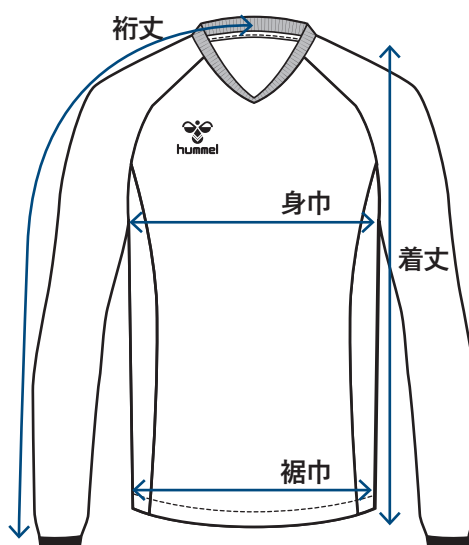

(cm)

ハーフパンツ

	120	130	140	150	160	S	M	L	O	XO	XO2	XO3	XO4
ウエスト	50	52	54	56	59	62	66	70	74	78	82	86	90
ヒップ	86	90	94	98	102	102	106	110	114	118	122	126	130
総丈	39	41	43	45	47	48	50	52	54	56	58	60	62
股下	17	18	19	20	21	23	24	25	26	27	28	29	30
裾巾	22	23	24	25	26	23	24	25	26	27	28	29	30

(cm)

製品サイズは一般サイズとジュニアサイズで基準としているシルエットが異なるため、アイテムによっては一部の部位で製品サイズが大小入れ替わる設計となることがあります(160cmサイズ～Sサイズ)

フルオープンパンツ

	150	160	S	M	L	O	XO	XO2	XO3	XO4
ウエスト	54	58	62	66	70	74	78	82	86	90
ヒップ	102	106	110	114	118	122	126	130	134	138
総丈	87	91	95	99	103	107	111	115	119	123
股下	62	65	68	71	74	77	80	83	86	89
裾巾	18	19	20	21	22	23	24	25	26	27

(cm)

フルジップジャケット

ピステシャツ

ホッピングパンツ

ハーフパンツ

ナンバー加工サイズ

		胸番号	背番号	腰番号	背中衿下番号	袖番号
フットボール	ユニセックス	10cm	25cm	10cm		
	ジュニア	8cm	20cm	8cm		
ハンドボール	ユニセックス レディース	10cm	20cm	10cm		
	ジュニア	10cm	20cm	10cm		
バレーボール	ユニセックス レディース	15cm	20cm	5~6cm(※)		
	ジュニア	10cm	15cm	5~6cm(※)		
バスケットボール	ユニセックス レディース	10cm	20cm			
リバーシブル	ユニセックス	10cm	20cm	10cm		
セカンダリー	ユニセックス	10cm			3cm	
Tシャツ	ユニセックス	10cm	25cm		3cm	3cm
	ジュニア	8cm	20cm		3cm	3cm
ウーブン	ユニセックス				3cm	
	ジュニア				3cm	
ウォームアップス	ユニセックス				3cm	
	ジュニア				3cm	
ポロシャツ	ユニセックス				3cm	3cm
スウェット	ユニセックス				3cm	3cm