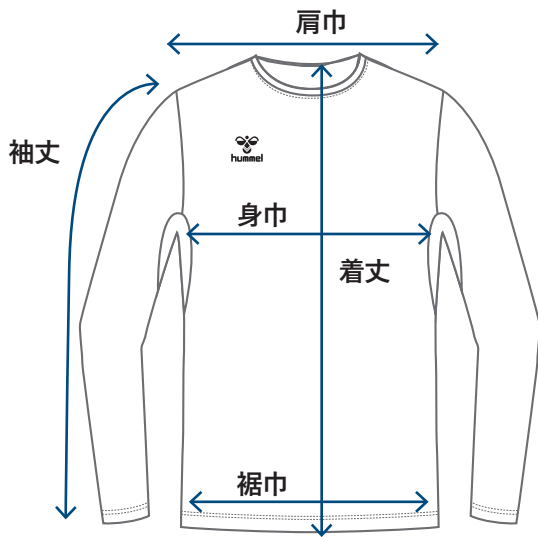

(cm)

ショートパンツ

	140	150	160	S	M	L	O	XO
ウエスト	44	50	56	50	54	58	62	66
ヒップ	59	65	71	68	72	76	80	84
総丈	30.5	34	37.5	38	40	42	44	46
股下	14	16	18	17	18	19	20	21
裾巾	14	15	15.5	16	16.5	17	17.5	18

(cm)

ロングパンツ

	140	150	160	S	M	L	O	XO
ウエスト	44	50	56	50	54	58	62	66
ヒップ	59	65	71	68	72	76	80	84
総丈	66.5	73	79.5	87	89	91	93	95
股下	52	57	62	69	70	71	72	73
裾巾	7	8	8.5	9	9.5	10	10.5	11

(cm)

製品サイズは一般サイズとジュニアサイズで基準としているシルエットが異なるため、
アイテムによっては一部の部位で製品サイズが大小入れ替わる設計となることがあります(160cmサイズ～Sサイズ)

トップス

ロングパンツ

ショートパンツ

トップス

	120	130	140	150	160	S	M	L	O	XO
着丈	57	60	63	66	69	71	73	75	77	79
身巾	46	48.5	51	53.5	56	55	57	59	61	63
衿丈	70	73	76	79	82	80	83	86	89	92
裾巾	45	47.5	50	52.5	55	54	56	58	60	62