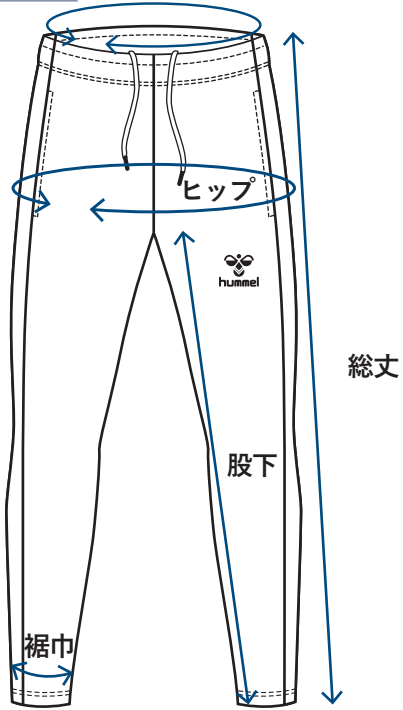

(cm)

ハーフパンツ

	120	130	140	150	160	S	M	L	O	XO
ウエスト	52	54	58	62	66	62	66	70	74	78
ヒップ	94	98	102	106	110	108	112	116	120	124
総丈	45	47	49	51	53	51	53	55	57	59
股下	19	20	21	22	23	23	24	25	26	27
裾巾	25	25.5	26	26.5	27	28	28.5	29	29.5	30

(cm)

製品サイズは一般サイズとジュニアサイズで基準としているシルエットが異なるため、アイテムによっては一部の部位で製品サイズが大小入れ替わる設計となることがあります(160cmサイズ～Sサイズ)

フルジップジャケット

パンツ

ウエスト

ハーフパンツ

ウエスト