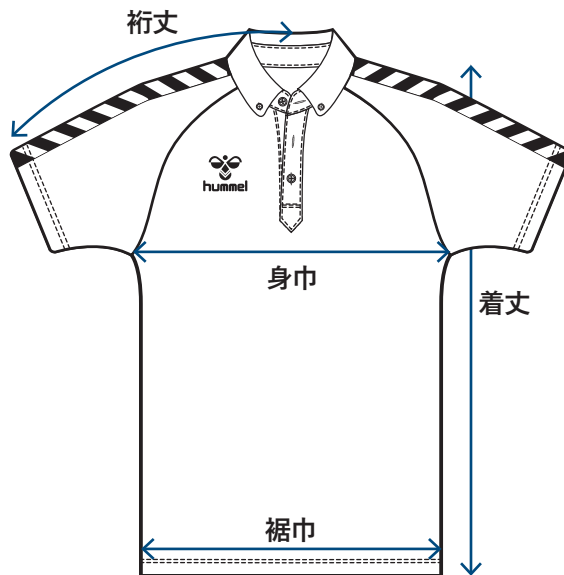

ポロシャツ

	S	M	L	O	XO	XO2	XO3	XO4
着丈	64	66	68	70	72	74	76	78
身巾	48	50	52	54	56	58	60	62
肩巾(セットイン)	43	44	45	46	47	48	49	50
袖丈(セットイン)	20.5	21.5	22.5	23.5	24.5	25.5	26.5	27.5
裾丈(ラグラン)	42	43.5	45	46.5	48	49.5	51	52.5
裾巾	48	50	52	54	56	58	60	62

(cm)

セットインタイプ

ラグランタイプ