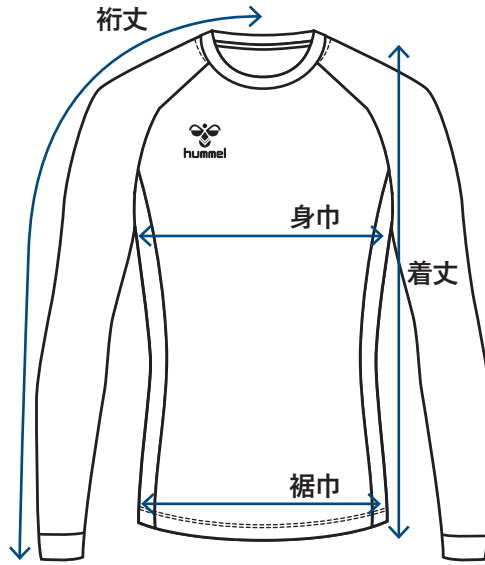

(cm)

テックパンツ

	120	130	140	150	160	S	M	L	O	XO	XO2	XO3	XO4
ウエスト	50	52	54	58	62	64	68	72	76	80	84	88	92
ヒップ	79	83	87	91	95	94	98	102	106	110	114	118	122
総丈	73	77	81	85	89	90	94	98	102	106	110	114	118
股下	53	56	59	62	65	66	69	72	75	78	81	84	87
裾巾	11	11.5	12	12.5	13	11.5	12	12.5	13	13.5	14	14.5	15

(cm)

ハーフパンツ

	120	130	140	150	160	S	M	L	O	XO	XO2	XO3	XO4
ウエスト	50	52	54	58	62	64	68	72	76	80	84	88	92
ヒップ	79	83	87	91	95	98	102	106	110	114	118	122	126
総丈	42.5	44.5	46.5	48.5	50.5	48	50	52	54	56	58	60	62
股下	22.5	23.5	24.5	25.5	26.5	24	25	26	27	28	29	30	31
裾巾	22	23	24	25	26	26	26.5	27	27.5	28	28.5	29	29.5

(cm)

製品サイズは一般サイズとジュニアサイズで基準としているシルエットが異なるため、
アイテムによっては一部の部位で製品サイズが大小入れ替わる設計となることがあります(160cmサイズ～Sサイズ)

フルジップジャケット

ピステシャツ

パンツ

ウエスト

ハーフパンツ

ウエスト