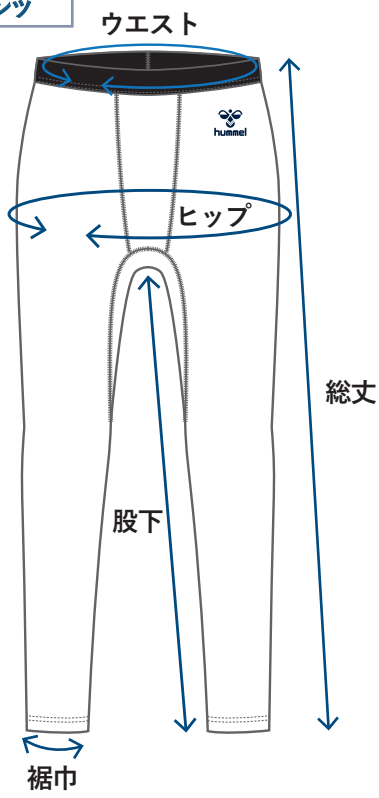

ジュニアチームのご注文にユニセックスサイズが混在する場合、ジュニア番号サイズでの加工が可能です(ゲームウエア・Tシャツのみ)
 ※バレーボールパンツ番号に関しましては股下サイズに応じて高さを調整いたします。

トップス

	140	150	160	S	M	L	O	XO
着丈	52	56	60	63	65	67	69	71
身巾	32	35	38	38	40	42	44	46
肩巾	27.5	30	32	36	37.5	39	40.5	42
袖丈	42	44	46	53.5	55	57	58.5	60.5
裾巾	29	32	35	32	34	36	38	40

(cm)

ショートパンツ

	140	150	160	S	M	L	O	XO
ウエスト	44	50	56	50	54	58	62	66
ヒップ	59	65	71	68	72	76	80	84
総丈	30.5	34	37.5	38	40	42	44	46
股下	14	16	18	17	18	19	20	21
裾巾	14	15	15.5	16	16.5	17	17.5	18

(cm)

ロングパンツ

	140	150	160	S	M	L	O	XO
ウエスト	44	50	56	50	54	58	62	66
ヒップ	59	65	71	68	72	76	80	84
総丈	66.5	73	79.5	87	89	91	93	95
股下	52	57	62	69	70	71	72	73
裾巾	7	8	8.5	9	9.5	10	10.5	11

(cm)

製品サイズは一般サイズとジュニアサイズで基準としているシルエットが異なるため、
アイテムによっては一部の部位で製品サイズが大小入れ替わる設計となることがあります(160cmサイズ～Sサイズ)

トップス

ロングパンツ

ショートパンツ

トップス

	120	130	140	150	160	S	M	L	O	XO
着丈	57	60	63	66	69	71	73	75	77	79
身巾	46	48.5	51	53.5	56	55	57	59	61	63
衿丈	70	73	76	79	82	80	83	86	89	92
裾巾	45	47.5	50	52.5	55	54	56	58	60	62