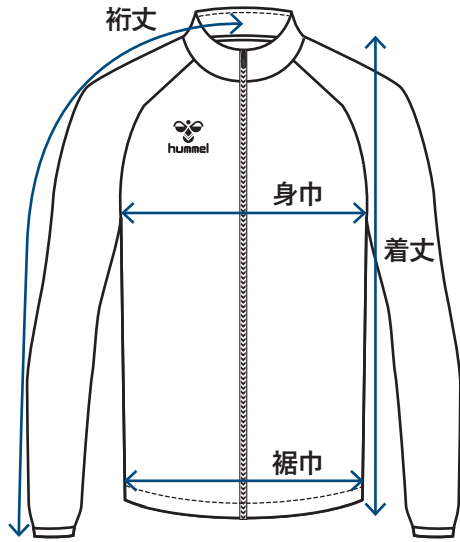

(cm)

ホッピングパンツ

	120	130	140	150	160	S	M	L	O	XO
ウエスト	52	54	58	62	66	62	66	70	74	78
ヒップ	94	98	102	106	110	108	112	116	120	124
総丈	80	84	88	92	96	98	102	106	110	114
股下	56	59	62	65	68	70	73	76	79	82
裾巾	8	8.5	9	9.5	10	11	11.5	12	12.5	13

(cm)

ハーフパンツ

	120	130	140	150	160	S	M	L	O	XO
ウエスト	52	54	58	62	66	62	66	70	74	78
ヒップ	94	98	102	106	110	108	112	116	120	124
総丈	45	47	49	51	53	51	53	55	57	59
股下	19	20	21	22	23	23	24	25	26	27
裾巾	25	25.5	26	26.5	27	28	28.5	29	29.5	30

(cm)

製品サイズは一般サイズとジュニアサイズで基準としているシルエットが異なるため、アイテムによっては一部の部位で製品サイズが大小入れ替わる設計となることがあります(160cmサイズ～Sサイズ)

フルジップジャケット

パンツ

ウエスト

ハーフパンツ

ウエスト