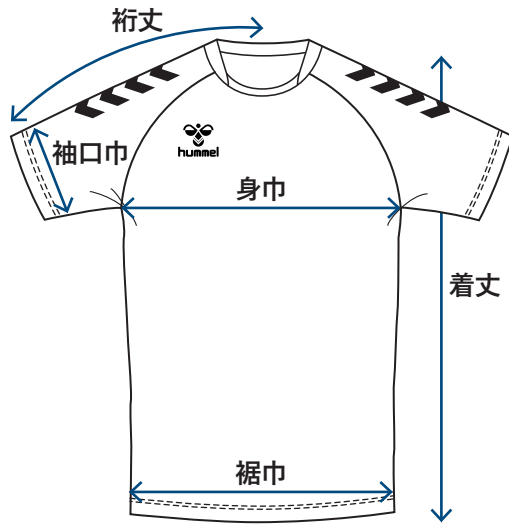

ナンバー加工サイズ

		胸番号	背番号	腰番号	背中衿下番号	袖番号
フットボール	ユニセックス	10cm	25cm	10cm		
	ジュニア	8cm	20cm	8cm		
ハンドボール	ユニセックス レディース	10cm	20cm	10cm		
	ジュニア	10cm	20cm	10cm		
バレーボール	ユニセックス レディース	15cm	20cm	5~6cm(※)		
	ジュニア	10cm	15cm	5~6cm(※)		
バスケットボール	ユニセックス レディース	10cm	20cm			
リバーシブル	ユニセックス	10cm	20cm	10cm		
セカンドアリー	ユニセックス	10cm			3cm	
Tシャツ	ユニセックス	10cm	25cm		3cm	3cm
	ジュニア	8cm	20cm		3cm	3cm
ウーブン	ユニセックス				3cm	
	ジュニア				3cm	
ウォームアップス	ユニセックス				3cm	
	ジュニア				3cm	
ポロシャツ	ユニセックス				3cm	3cm
スウェット	ユニセックス				3cm	3cm

ジュニアチームのご注文にユニセックスサイズが混在する場合、ジュニア番号サイズでの加工が可能です(ゲームウエア・Tシャツのみ)
※バレーボールパンツ番号に関しては股下サイズに応じて高さを調整いたします。