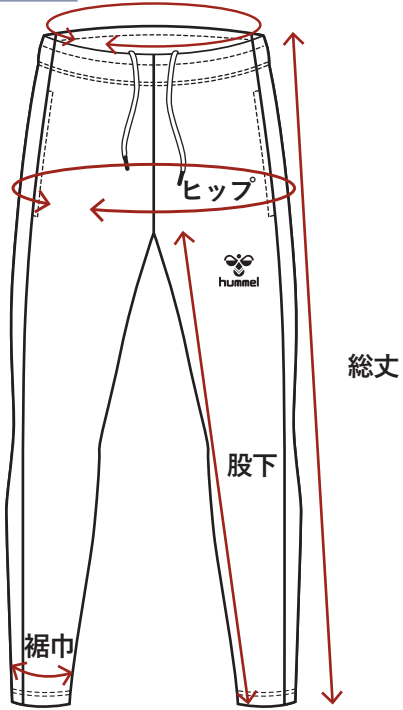

(cm)

ハーフパンツ

	120	130	140	150	160	S	M	L	O	XO	XO2	XO3	XO4
ウエスト	50	52	54	58	62	64	68	72	76	80	84	88	92
ヒップ	79	83	87	91	95	98	102	106	110	114	118	122	126
総丈	42.5	44.5	46.5	48.5	50.5	48	50	52	54	56	58	60	62
股下	22.5	23.5	24.5	25.5	26.5	24	25	26	27	28	29	30	31
裾巾	22	23	24	25	26	26	26.5	27	27.5	28	28.5	29	29.5

(cm)

製品サイズは一般サイズとジュニアサイズで基準としているシルエットが異なるため、
アイテムによっては一部の部位で製品サイズが大小入れ替わる設計となることがあります(160cmサイズ～Sサイズ)

フルジップジャケット

ピステシャツ

パンツ

ウエスト

ハーフパンツ

ウエスト

ナンバー加工サイズ

		胸番号	背番号	腰番号	背中衿下番号	袖番号
フットボール	ユニセックス	10cm	25cm	10cm		
	ジュニア	8cm	20cm	8cm		
ハンドボール	ユニセックス レディース	10cm	20cm	10cm		
	ジュニア	10cm	20cm	10cm		
バレーボール	ユニセックス レディース	15cm	20cm	5~6cm(※)		
	ジュニア	10cm	15cm	5~6cm(※)		
バスケットボール	ユニセックス レディース	10cm	20cm			
リバーシブル	ユニセックス	10cm	20cm	10cm		
セカンドアリー	ユニセックス	10cm			3cm	
Tシャツ	ユニセックス	10cm	25cm		3cm	3cm
	ジュニア	8cm	20cm		3cm	3cm
ウーブン	ユニセックス				3cm	
	ジュニア				3cm	
ウォームアップス	ユニセックス				3cm	
	ジュニア				3cm	
ポロシャツ	ユニセックス				3cm	3cm
スウェット	ユニセックス				3cm	3cm

ジュニアチームのご注文にユニセックスサイズが混在する場合、ジュニア番号サイズでの加工が可能です(ゲームウエア・Tシャツのみ)
 ※バレーボールパンツ番号に関しましては股下サイズに応じて高さを調整いたします。

ポロシャツ

	S	M	L	O	XO	XO2	XO3	XO4
着丈	64	66	68	70	72	74	76	78
身巾	48	50	52	54	56	58	60	62
肩巾(セットイン)	43	44	45	46	47	48	49	50
袖丈(セットイン)	20.5	21.5	22.5	23.5	24.5	25.5	26.5	27.5
裾丈(ラグラン)	42	43.5	45	46.5	48	49.5	51	52.5
裾巾	48	50	52	54	56	58	60	62