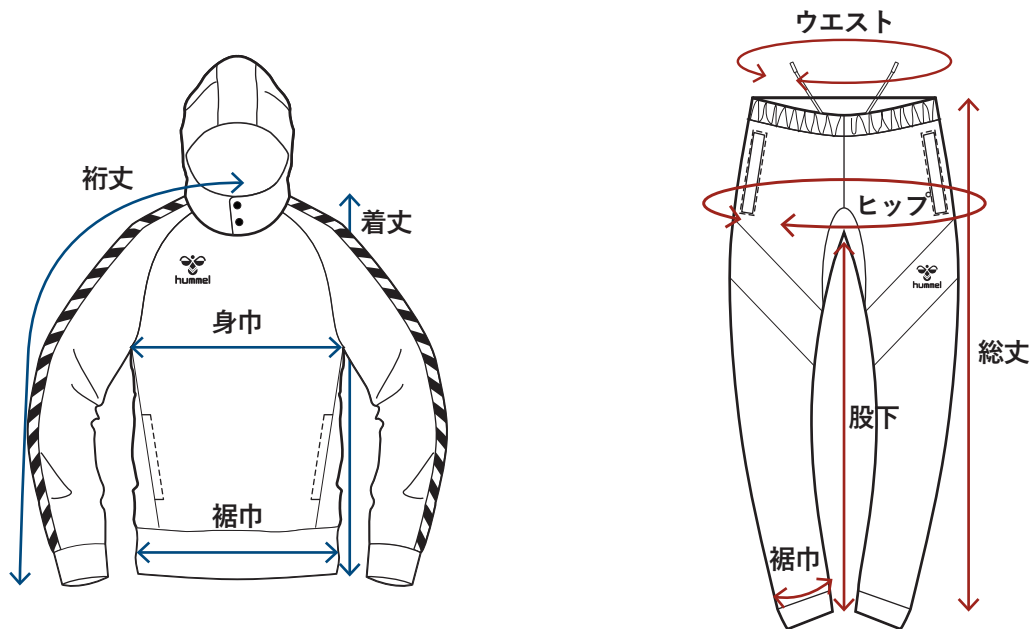

ナンバー加工サイズ

		胸番号	背番号	腰番号	背中衿下番号	袖番号
フットボール	ユニセックス	10cm	25cm	10cm		
	ジュニア	8cm	20cm	8cm		
ハンドボール	ユニセックス レディース	10cm	20cm	10cm		
	ジュニア	10cm	20cm	10cm		
バレーボール	ユニセックス レディース	15cm	20cm	5~6cm(※)		
	ジュニア	10cm	15cm	5~6cm(※)		
バスケットボール	ユニセックス レディース	10cm	20cm			
リバーシブル	ユニセックス	10cm	20cm	10cm		
セカンダリー	ユニセックス	10cm			3cm	
Tシャツ	ユニセックス	10cm	25cm		3cm	3cm
	ジュニア	8cm	20cm		3cm	3cm
ウーブン	ユニセックス				3cm	
	ジュニア				3cm	
ウォームアップス	ユニセックス				3cm	
	ジュニア				3cm	
ポロシャツ	ユニセックス				3cm	3cm
スウェット	ユニセックス				3cm	3cm

ジュニアチームのご注文にユニセックスサイズが混在する場合、ジュニア番号サイズでの加工が可能です(ゲームウエア・Tシャツのみ)
※バレーボールパンツ番号に関しましては股下サイズに応じて高さを調整いたします。