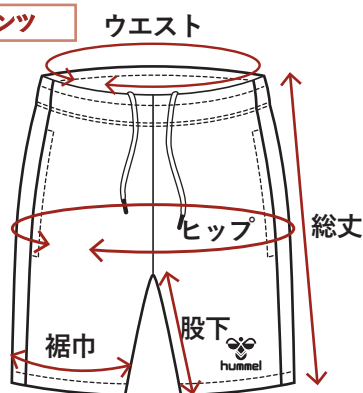

(cm)

製品サイズは一般サイズとジュニアサイズで基準としているシルエットが異なるため、アイテムによっては一部の部位で製品サイズが大小入れ替わる設計となることがあります(160cmサイズ～Sサイズ)

フルオープンパンツ

	150	160	S	M	L	O	XO	XO2	XO3	XO4
ウエスト	54	58	62	66	70	74	78	82	86	90
ヒップ	102	106	110	114	118	122	126	130	134	138
総丈	87	91	95	99	103	107	111	115	119	123
股下	62	65	68	71	74	77	80	83	86	89
裾巾	18	19	20	21	22	23	24	25	26	27

(cm)

フルジップジャケット

ピステシャツ

ホッピングパンツ

ハーフパンツ

ナンバー加工サイズ

		胸番号	背番号	腰番号	背中衿下番号	袖番号
フットボール	ユニセックス	10cm	25cm	10cm		
	ジュニア	8cm	20cm	8cm		
ハンドボール	ユニセックス レディース	10cm	20cm	10cm		
	ジュニア	10cm	20cm	10cm		
バレーボール	ユニセックス レディース	15cm	20cm	5~6cm(※)		
	ジュニア	10cm	15cm	5~6cm(※)		
バスケットボール	ユニセックス レディース	10cm	20cm			
リバーシブル	ユニセックス	10cm	20cm	10cm		
セカンダリー	ユニセックス	10cm			3cm	
Tシャツ	ユニセックス	10cm	25cm		3cm	3cm
	ジュニア	8cm	20cm		3cm	3cm
ウーブン	ユニセックス				3cm	
	ジュニア				3cm	
ウォームアップス	ユニセックス				3cm	
	ジュニア				3cm	
ポロシャツ	ユニセックス				3cm	3cm
スウェット	ユニセックス				3cm	3cm

ジュニアチームのご注文にユニセックスサイズが混在する場合、ジュニア番号サイズでの加工が可能です(ゲームウエア・Tシャツのみ)
 ※バレーボールパンツ番号に関しましては股下サイズに応じて高さを調整いたします。

トップス

	120	130	140	150	160	S	M	L	O	XO	XO2	XO3	XO4
着丈	49	52	55	58	61	60	63	66	69	72	75	78	81
身巾	40	42	44	46	48	48	50	52	54	56	58	60	62
衿丈	63	66	69	72	75	75.5	78	80.5	83	85.5	88	90.5	93
裾巾 (フルジップ・ハーフジップ)	37	39	41	43	45	46	48	50	52	54	56	58	60
裾巾 (トラックジャケット・クルーネック)	35	37	39	41	43	44	46	48	50	52	54	56	58

(cm)

ストレートパンツ

	120	130	140	150	160	S	M	L	O	XO	XO2	XO3	XO4
ウエスト	50	52	54	58	62	64	68	72	76	80	84	88	92
ヒップ	79	83	87	91	95	98	102	106	110	114	118	122	126
総丈	76	80	84	88	92	93	97	101	105	109	113	117	121
股下	56	59	62	65	68	69	72	75	78	81	84	87	90
裾巾	16	16.5	17	17.5	18	17	17.5	18	18.5	19	19.5	20	20.5