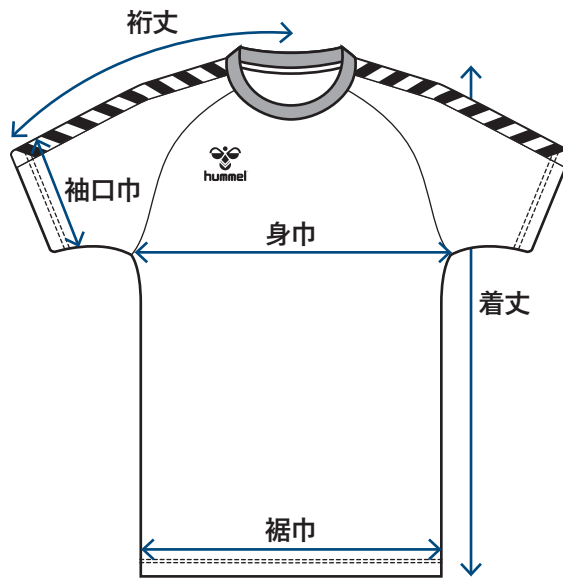

(cm)

ラグランタイプ

	120	130	140	150	160	S	M	L	O	XO	XO2	XO3	XO4
着丈	47	51	55	59	63	64	66	68	70	72	74	76	78
身巾	36	39	42	45	48	49	51	53	55	57	59	61	63
桁丈(半袖)	33.5	35.5	37.5	39.5	41.5	42	43.5	45	46.5	48	49.5	51	52.5
桁丈(長袖)	61	64	67	70	73	78	80	82	84	86	88	90	92
裾巾	36	39	42	45	48	49	51	53	55	57	59	61	63

(cm)

製品サイズは一般サイズとジュニアサイズで基準としているシルエットが異なるため、
アイテムによっては一部の部位で製品サイズが大小入れ替わる設計となることがあります(160cmサイズ～Sサイズ)

セットインタイプ

ラグランタイプ

ナンバー加工サイズ

		胸番号	背番号	腰番号	背中衿下番号	袖番号
フットボール	ユニセックス	10cm	25cm	10cm		
	ジュニア	8cm	20cm	8cm		
ハンドボール	ユニセックス レディース	10cm	20cm	10cm		
	ジュニア	10cm	20cm	10cm		
バレーボール	ユニセックス レディース	15cm	20cm	5~6cm(※)		
	ジュニア	10cm	15cm	5~6cm(※)		
バスケットボール	ユニセックス レディース	10cm	20cm			
リバーシブル	ユニセックス	10cm	20cm	10cm		
セカンドリー	ユニセックス	10cm			3cm	
Tシャツ	ユニセックス	10cm	25cm		3cm	3cm
	ジュニア	8cm	20cm		3cm	3cm
ウーブン	ユニセックス				3cm	
	ジュニア				3cm	
ウォームアップス	ユニセックス				3cm	
	ジュニア				3cm	
ポロシャツ	ユニセックス				3cm	3cm
スウェット	ユニセックス				3cm	3cm