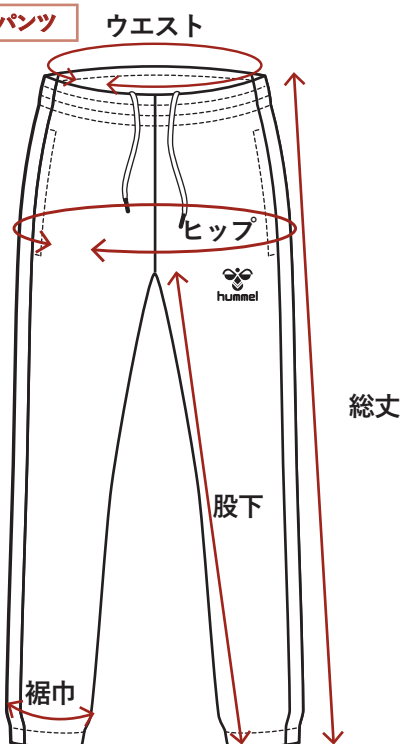

(cm)

製品サイズは一般サイズとジュニアサイズで基準としているシルエットが異なるため、アイテムによっては一部の部位で製品サイズが大小入れ替わる設計となることがあります(160cmサイズ～Sサイズ)

フルオープンパンツ

	150	160	S	M	L	O	XO	XO2	XO3	XO4
ウエスト	54	58	62	66	70	74	78	82	86	90
ヒップ	102	106	110	114	118	122	126	130	134	138
総丈	87	91	95	99	103	107	111	115	119	123
股下	62	65	68	71	74	77	80	83	86	89
裾巾	18	19	20	21	22	23	24	25	26	27

(cm)

フルジップジャケット

ピステシャツ

ホッピングパンツ

ハーフパンツ

ナンバー加工サイズ

		胸番号	背番号	腰番号	背中衿下番号	袖番号
フットボール	ユニセックス	10cm	25cm	10cm		
	ジュニア	8cm	20cm	8cm		
ハンドボール	ユニセックス レディース	10cm	20cm	10cm		
	ジュニア	10cm	20cm	10cm		
バレーボール	ユニセックス レディース	15cm	20cm	5~6cm(※)		
	ジュニア	10cm	15cm	5~6cm(※)		
バスケットボール	ユニセックス レディース	10cm	20cm			
リバーシブル	ユニセックス	10cm	20cm	10cm		
セカンダリー	ユニセックス	10cm			3cm	
Tシャツ	ユニセックス	10cm	25cm		3cm	3cm
	ジュニア	8cm	20cm		3cm	3cm
ウーブン	ユニセックス				3cm	
	ジュニア				3cm	
ウォームアップス	ユニセックス				3cm	
	ジュニア				3cm	
ポロシャツ	ユニセックス				3cm	3cm
スウェット	ユニセックス				3cm	3cm

ジュニアチームのご注文にユニセックスサイズが混在する場合、ジュニア番号サイズでの加工が可能です(ゲームウエア・Tシャツのみ)
 ※バレーボールパンツ番号に関しましては股下サイズに応じて高さを調整いたします。

トップス

	120	130	140	150	160	S	M	L	O	XO	XO2	XO3	XO4
着丈	49	52	55	58	61	60	63	66	69	72	75	78	81
身巾	40	42	44	46	48	48	50	52	54	56	58	60	62
衿丈	63	66	69	72	75	75.5	78	80.5	83	85.5	88	90.5	93
裾巾 (フルジップ・ハーフジップ)	37	39	41	43	45	46	48	50	52	54	56	58	60
裾巾 (トラックジャケット・クルーネック)	35	37	39	41	43	44	46	48	50	52	54	56	58

(cm)

ストレートパンツ

	120	130	140	150	160	S	M	L	O	XO	XO2	XO3	XO4
ウエスト	50	52	54	58	62	64	68	72	76	80	84	88	92
ヒップ	79	83	87	91	95	98	102	106	110	114	118	122	126
総丈	76	80	84	88	92	93	97	101	105	109	113	117	121
股下	56	59	62	65	68	69	72	75	78	81	84	87	90
裾巾	16	16.5	17	17.5	18	17	17.5	18	18.5	19	19.5	20	20.5