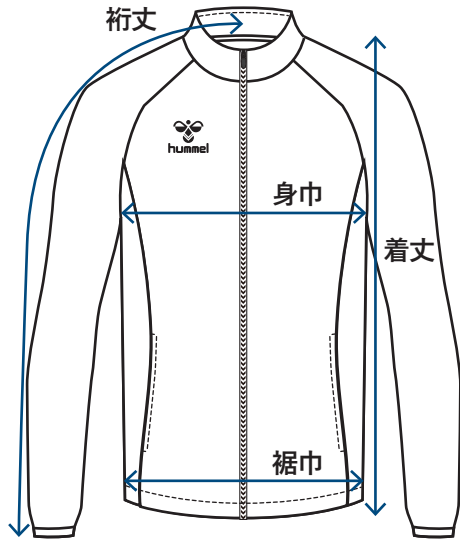

(cm)

テックパンツ

	120	130	140	150	160	S	M	L	O	XO	XO2	XO3	XO4
ウエスト	50	52	54	58	62	64	68	72	76	80	84	88	92
ヒップ	79	83	87	91	95	94	98	102	106	110	114	118	122
総丈	73	77	81	85	89	90	94	98	102	106	110	114	118
股下	53	56	59	62	65	66	69	72	75	78	81	84	87
裾巾	11	11.5	12	12.5	13	11.5	12	12.5	13	13.5	14	14.5	15

(cm)

ハーフパンツ

	120	130	140	150	160	S	M	L	O	XO	XO2	XO3	XO4
ウエスト	50	52	54	58	62	64	68	72	76	80	84	88	92
ヒップ	79	83	87	91	95	98	102	106	110	114	118	122	126
総丈	42.5	44.5	46.5	48.5	50.5	48	50	52	54	56	58	60	62
股下	22.5	23.5	24.5	25.5	26.5	24	25	26	27	28	29	30	31
裾巾	22	23	24	25	26	26	26.5	27	27.5	28	28.5	29	29.5

(cm)

製品サイズは一般サイズとジュニアサイズで基準としているシルエットが異なるため、
アイテムによっては一部の部位で製品サイズが大小入れ替わる設計となることがあります(160cmサイズ～Sサイズ)

フルジップジャケット

ピステシャツ

パンツ

ウエスト

ハーフパンツ

ウエスト